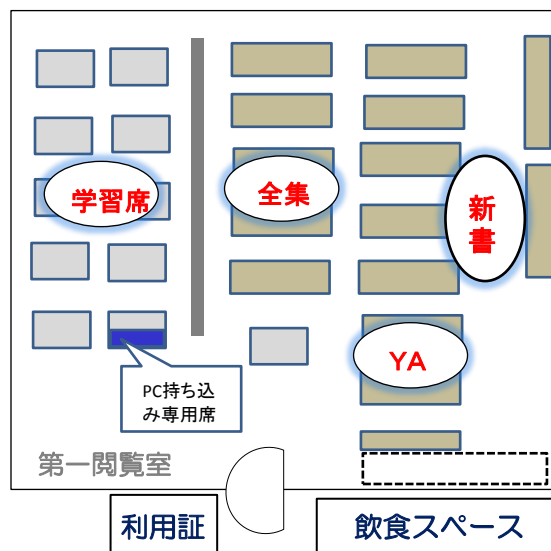

写真は今年度の作品です。

図書館二階のご案内

図書館二階にも、たくさんの本があります。全集・新書・YA（ヤングアダルト）向けの本はこちらにあります。また、学習できるスペースもあります。

全集

文学全集など全集のコーナーです。美術全集、民話の全集、日本の郷土料理に関する全集などはこちらです。

新書

岩波新書、新潮新書、集英社新書、中公新書、幻冬舎新書などは、こちらです。

YAコーナー

ティーンズ（小学校高学年～高校生）にオススメの小説や、社会問題をつかった本。職業について知ることができる本などとりそろえています。著者によっては、一階と二階の棚に別れておいてある本もあります。

※二階の本の貸出手続きは、一階カウンターでお願いします。

学習席

学習席の様子

利用証

40席あります。内2席はパソコン持ち込み専用席です。ご利用の際は、第一閲覧室入口横にある利用証を1枚取り席に置いてご利用ください。学習席は図書館の貸出カードがなくても中学生から利用できます。（小学生は保護者と一緒の場合のみ利用できます。）