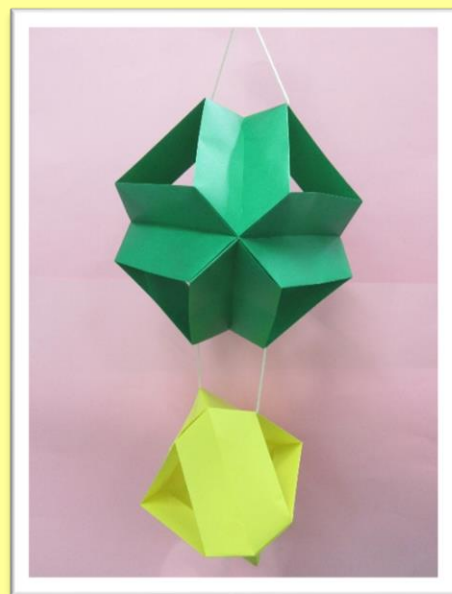

令和6年度 セタフェスタ特別企画

第166回 特別版

ユニットおりがみ教室

こんかい がつ にち ど にち にち かいさいよてい きたかた よこちょう
今回は、7月13日(土)、14日(日)開催予定の喜多方レトロ横丁

かざ かざ つく
に飾るたなばた飾りを作ります。

こんかい さくひん
今回の作品は、

『V字135°』

お (折り☆☆☆☆☆ 組み☆☆☆☆☆)

さくひん いと ささかざ
2つの作品をたこ糸でつなげて笹飾りにします。

しあ たんざく ねが か かざ つ
仕上げに短冊に願いを書いて飾り付けます。

こうし いがらし ともひろ
講師:五十嵐 智洋さん

にちじ がつ にち ど
日時:6月29日(土) 10:00~11:30

かいじょう きたかたしりつとしょかん かい だいにえつらんしつ
会場:喜多方市立図書館 2階 第二閲覧室

ていいん めい ようやく
定員:15名 ※要予約